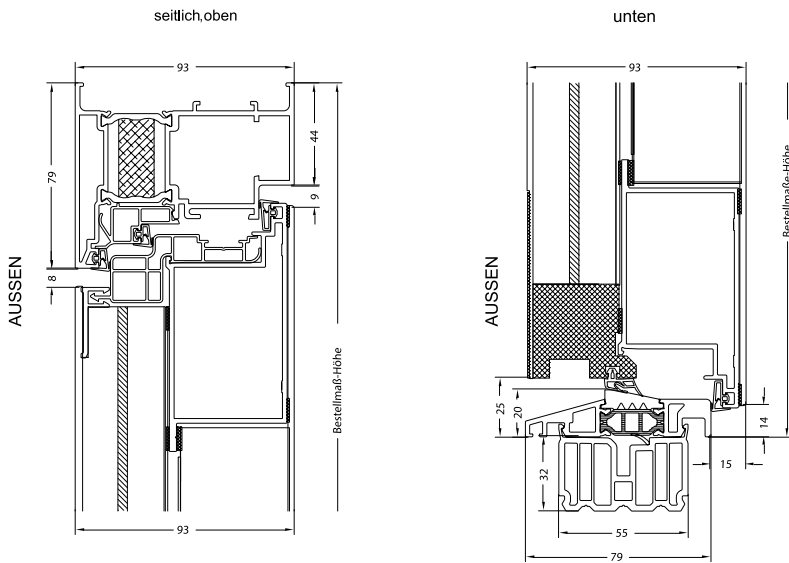

# AT 410 ALUMINIUM-HAUSTÜR

FLÄCHENBÜNDIGES DESIGN INNEN UND AUSSEN

## Schnitte

## Tür-Modelle

AT-16-010

AT-16-014

AT-16-018

AT-16-019

AT-16-020

AT-16-021

AT-16-008