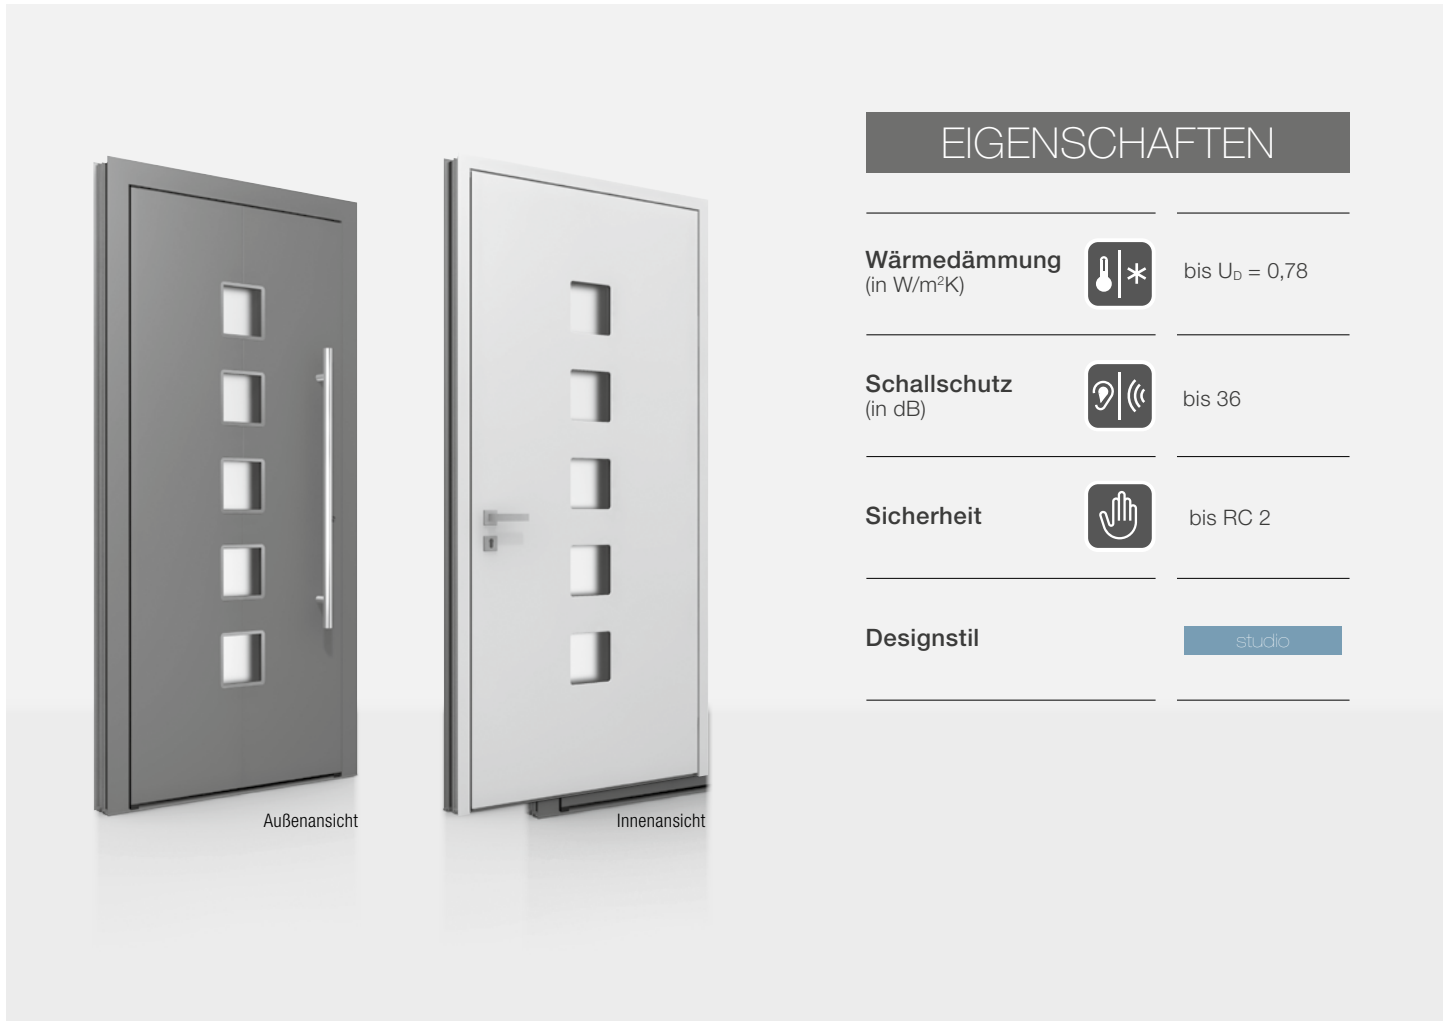

# AT 410 ALUMINIUM-HAUSTÜR

FLÄCHENBÜNDIGES DESIGN INNEN UND AUSSEN